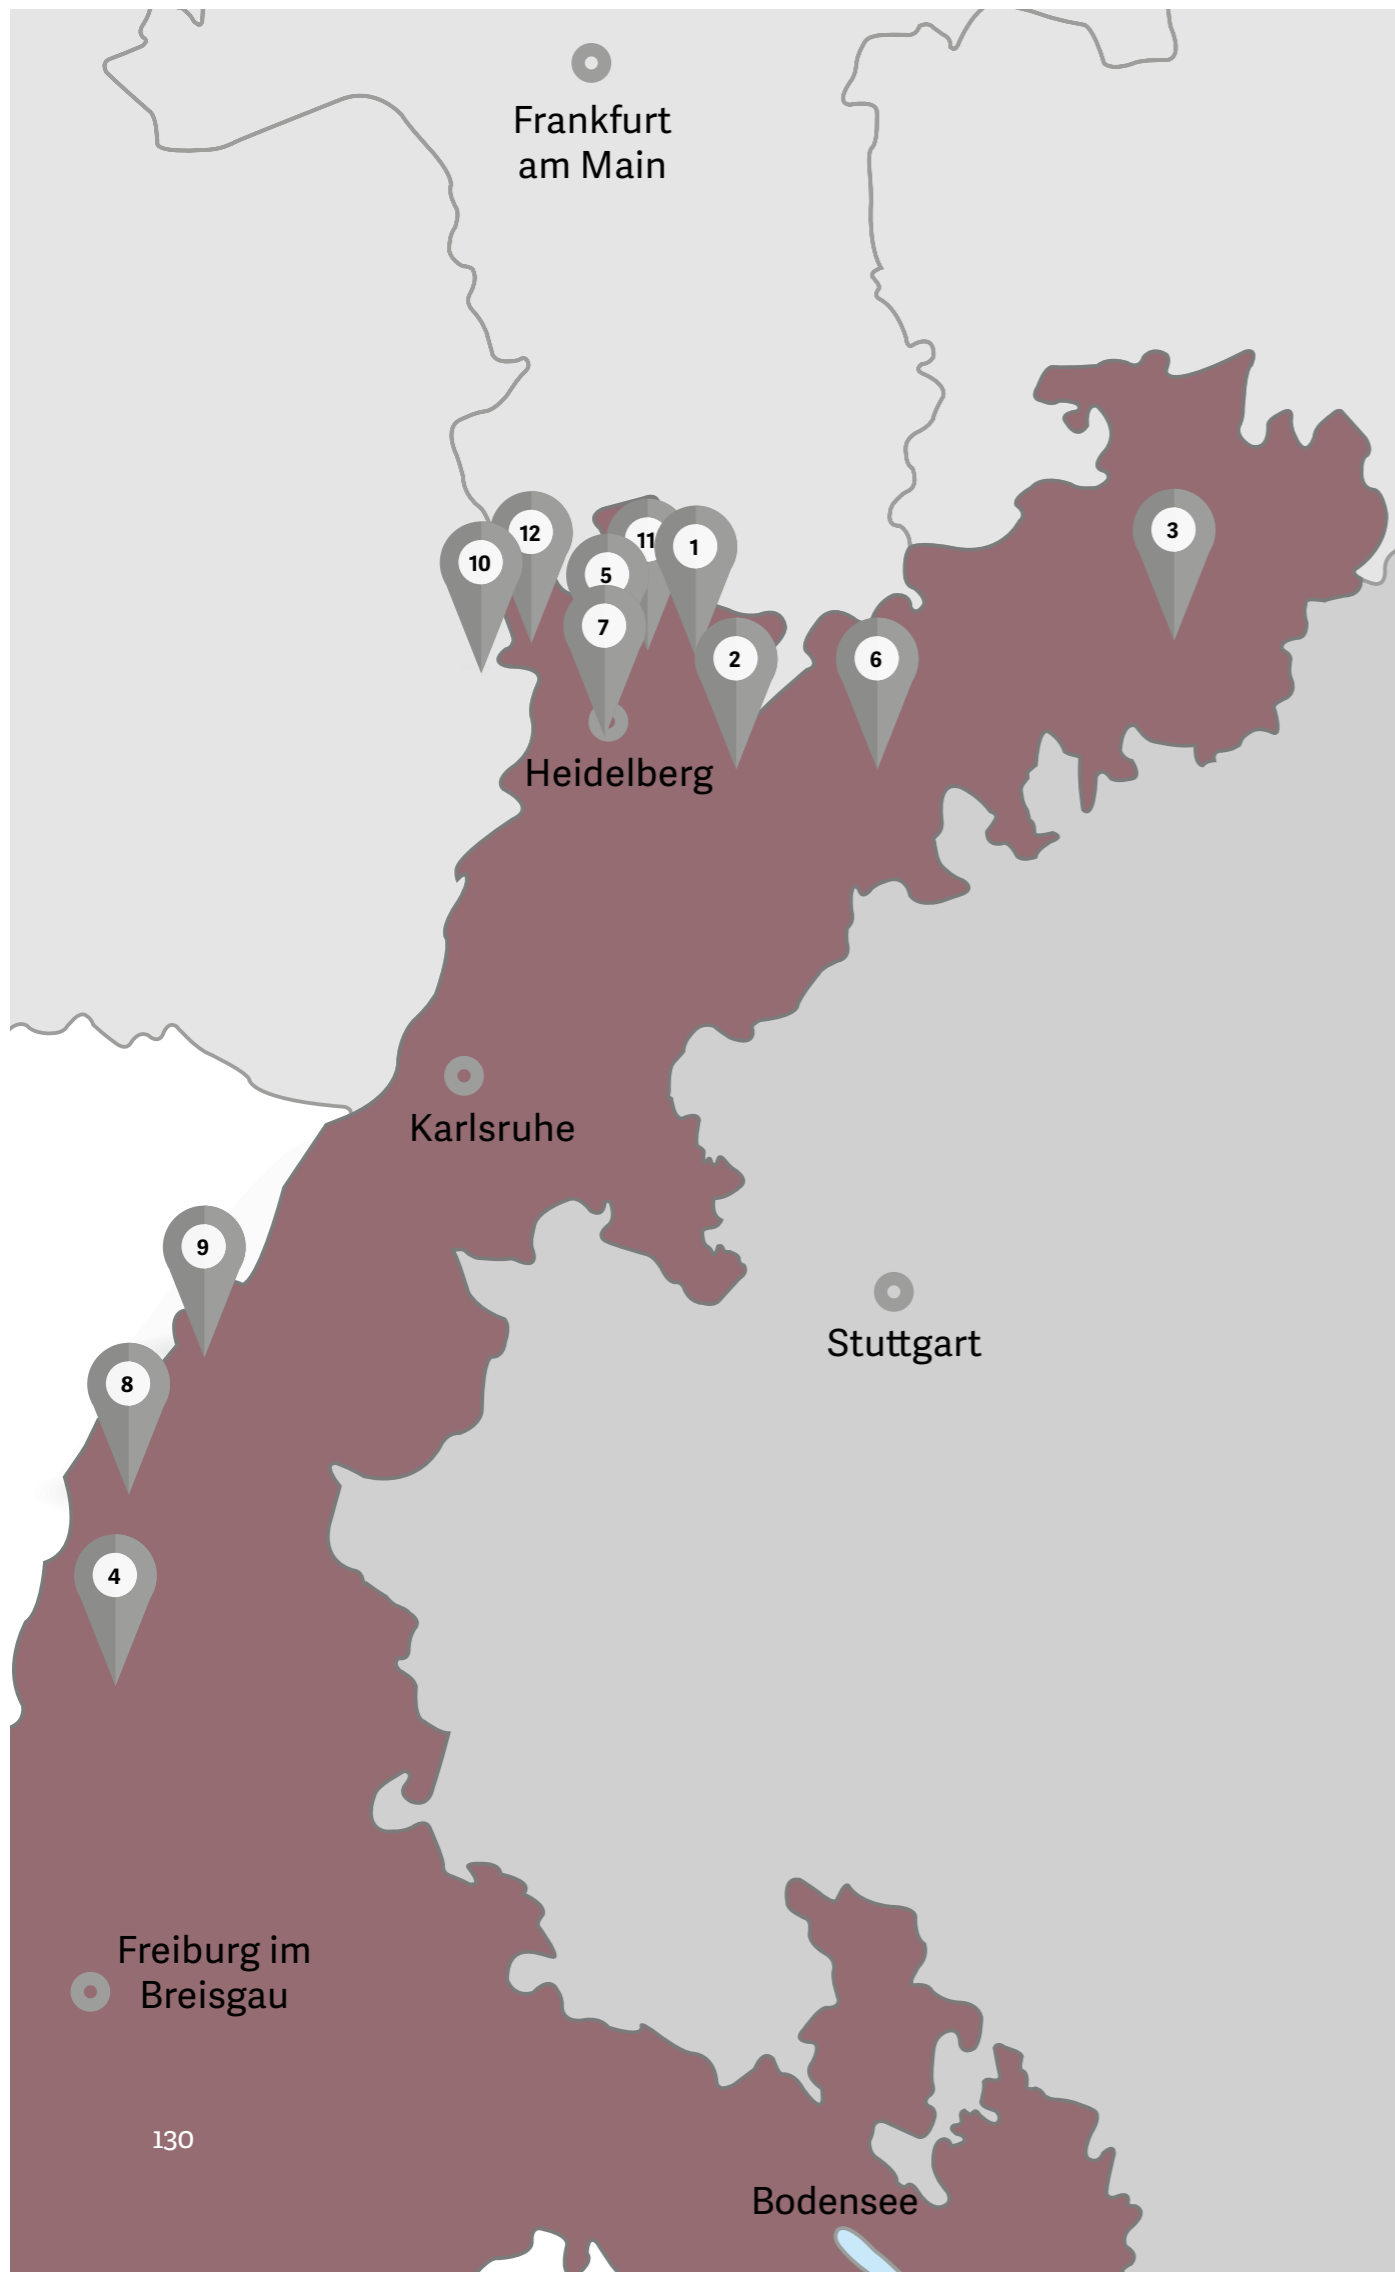

PROTESTANTISCHE RÄU ME

IM WANDEL DER ZEIT

12 KIRCHEN IN BADEN

Herausgegeben von der Evangelischen Stiftung Pflege Schönau

KURPFÄLZISCHER VERLAG

PROTESTANTISCHE RÄUME IM WANDEL DER ZEIT
12 KIRCHEN IN BADEN

Bibliographische Information der Deutschen Bibliothek

Lektorat: Prof. Dr. Traugott Schächtele, Dr. Andreas Schenk

Druck: Neumann Druck, *Heidelberg*

SEITE 5	TRETEN SIE EIN! EINLEITENDES
SEITE 10	KLOSTER SCHÖNAU ASKESE IM ODENWALD
SEITE 20	KLOSTER LOBENFELD RETTUNG IN LETZTER SEKUNDE
SEITE 30	FRANKENDOM WÖLCHINGEN ROMANIK IN BAULAND
SEITE 40	STIFTSKIRCHE LAHR TAPFERE GOTISCHE SCHÖNHEIT
SEITE 50	HEILIGGEISTKIRCHE HEIDELBERG EINE HALLE AUS LICHT
SEITE 60	STIFTSKIRCHE MOSBACH KIRCHE IM DOPPELPAK
SEITE 70	PETERSKIRCHE HEIDELBERG MODERNE KUNST VOR DEN MAUERN
SEITE 80	BAROCKKIRCHE WILLSTÄTT AVANTGARDE ZWISCHEN PUTTEN
SEITE 90	KREUZKIRCHE LICHTENAU-SCHERZHEIM ANTIKES EBENMASS EN MINIATURE
SEITE 100	MATTHÄUSKIRCHE MANNHEIM DIE WUNDEN DER NEUGOTIK
SEITE 110	FRIEDENSKIRCHE HEIDELBERG ALLES FLIESST
SEITE 120	LUTHERKIRCHE ILVESHEIM HEILIGER BETON
SEITE 130	ADRESSVERZEICHNIS MIT KARTE
SEITE 135	ÜBER DEN HERAUSGEBER